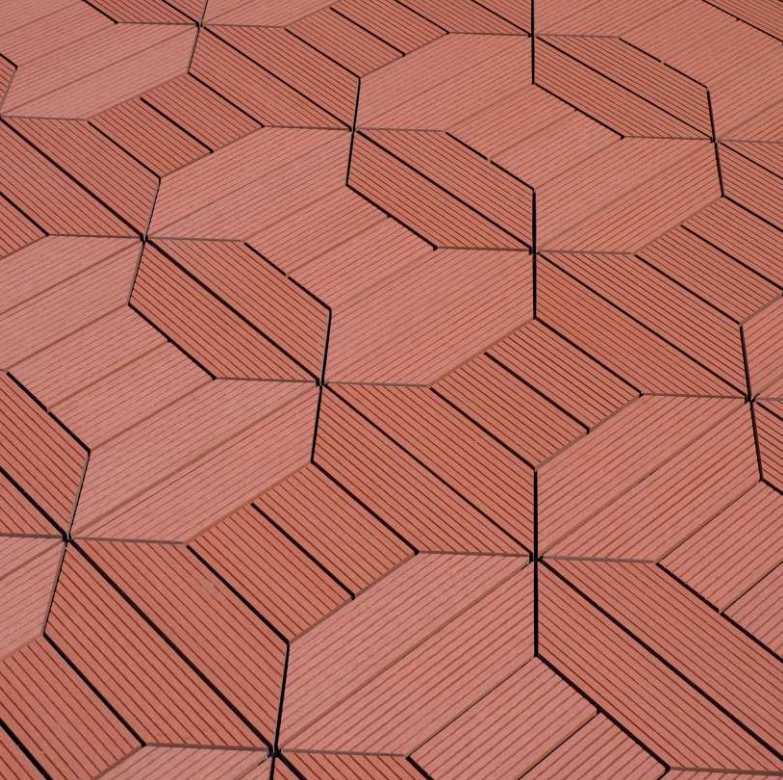

WPC DLAŽDICE

NEXTWOOD®

- velice snadná instalace dlaždic na „click“
- rychlá pokládka
- unikátní systém napojení ze všech stran
- záruka 2+20 let

- ✓ žádná údržba a nátěry
- ✓ přirozený vzhled pravého dřeva
 - ✓ dlouhá životnost
 - ✓ maximální odolnost

timber

šedá

třešeň

wenge

WPC dřevoplastové dlaždice NEXTWOOD jsou vyrobené z kvalitního dřevoplastového kompozitu, který vyniká dlouhou životností a nevyžaduje prakticky žádnou údržbu.

Rozměr dlaždice je 30x30 cm. Poměr složení materiálu: 60 % dřeva, 35 % HDPE, 5 % aditiv, která zajišťují stálobarevnost a odolnosti proti stárnutí a dřevokazným houbám.

MOŽNOSTI VYUŽITÍ WPC DLAŽDIC:

- terasy
- balkony
- lodžie
- k bazénům
- chodníky

WPC materiál je celoprobarvený, stálobarevný (po prvotním vyžrání dřevní složky) a odolává UV záření, barvy jsou dlouhotrvající.

VÝHODY WPC DLAŽDIC NEXTWOOD:

- opracování i z bočních stran dlaždic
- unikátní systém napojování, který umožňuje jednotlivé části libovolně napojovat ze všech stran, čímž vznikne výjimečný vzor
- plastový rošt, na kterém jsou dřevoplastové desky uchyceny, je z vysoko hustotního polyethylenu, který zajišťuje velice dlouhou životnost, pevnost, stabilitu a odolnost vůči UV záření
- u všech našich výrobků z WPC dřevoplastu poskytujeme záruku 2+20 let (2letá standardní záruka na zboží, 20 let záruka na poškození materiálu dřevokaznými houbami, hnilobou a hmyzem)
- pokládka dlaždic NEXTWOOD je velice snadná a zvládne ji každý domácí kutil s pomocí běžného náradí pro práci se dřevem. Při pokládce je však nutné dodržovat montážní návod.