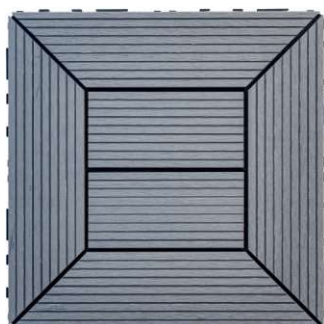

timber

šedá

třešeň

wenge

WPC dřevoplastové dlaždice NEXTWOOD jsou vyrobené z kvalitního dřevoplastového kompozitu, který vyniká dlouhou životností a nevyžaduje prakticky žádnou údržbu.

Rozměr dlaždice je 30x30 cm. Poměr složení materiálu: 60 % dřeva, 35 % HDPE, 5 % aditiv, která zajišťují stálobarevnost a odolnosti proti stárnutí a dřevokazným houbám.

MOŽNOSTI VYUŽITÍ WPC DLAŽDIC:

- terasy
- balkony
- lodžie
- k bazénům
- chodníky

WPC materiál je celoprobarvený, stálobarevný (po prvotním vyžrání dřevní složky) a odolává UV záření, barvy jsou dlouhotrvající.

VÝHODY WPC DLAŽDIC NEXTWOOD:

- opracování i z bočních stran dlaždic
- unikátní systém napojování, který umožňuje jednotlivé části libovolně napojovat ze všech stran, čímž vznikne výjimečný vzor
- plastový rošt, na kterém jsou dřevoplastové desky uchyceny, je z vysoko hustotního polyethylenu, který zajišťuje velice dlouhou životnost, pevnost, stabilitu a odolnost vůči UV záření
- u všech našich výrobků z WPC dřevoplastu poskytujeme záruku 2+20 let (2letá standardní záruka na zboží, 20 let záruka na poškození materiálu dřevokaznými houbami, hnilobou a hmyzem)
- pokládka dlaždic NEXTWOOD je velice snadná a zvládne ji každý domácí kutil s pomocí běžného náradí pro práci se dřevem. Při pokládce je však nutné dodržovat montážní návod.

přehled prvků	název	rozměr	barva
	WPC dlaždice	300 x 300 x 24 mm	timber šedá třešeň wenge
	WPC ukončovací lišta dlaždic - rovná	300 x 75 x 24 mm	timber šedá třešeň wenge
	WPC ukončovací lišta dlaždic rohová - levá	370 x 75 x 24 mm	timber šedá třešeň wenge
	WPC ukončovací lišta dlaždic rohová - pravá	370 x 75 x 24 mm	timber šedá třešeň wenge