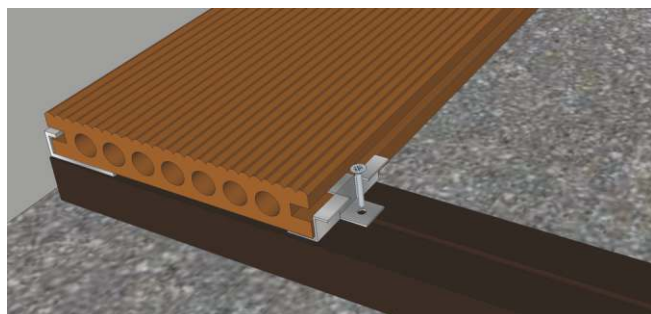

Výhodou plných prken je instalace bez nutnosti spádování podkladu.

K terasovým prknům nabízíme kompletní systém příslušenství pro jejich montáž.

KOMOROVÝ PROFIL PRKNA

Terasová sedmikomorová prkna jsou masivní a oboustranná, z jedné strany s elegantní 3D strukturou ve věrné imitaci dřeva, z druhé strany se zaoblenými 3D drážkami odolnými proti oděru. Až Vás jednou bude motiv povrchu Vaší terasy nudit, můžete prkna otočit a užívat si její nový vzhled.

MONTÁŽ

Pokládka teras NEXTWOOD je velice snadná a zvládne ji každý domácí kutil.

Potřebovat budete pouze běžné nářadí pro práci se dřevem. Důrazně však upozorňujeme na dodržování montážního návodu, ve kterém je pokládka podrobně popsána.

VÝHODY

- kvalitní opracování i z bočních stran dlaždic
- unikátní systém napojování, který umožňuje jednotlivé části libovolně napojovat ze všech stran, čímž vznikne výjimečný vzor
- plastový rošt, na kterém jsou dřevoplastové desky uchyceny, je z vysoko hustotního polyethylenu, který zajišťuje velice dlouhou životnost, pevnost, stabilitu a odolnost vůči UV záření