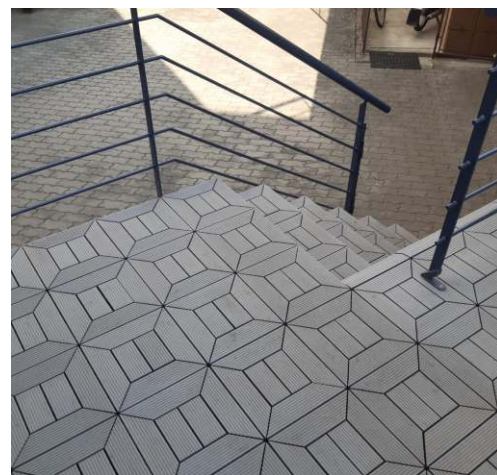

VÝHODY

- kvalitní opracování i z bočních stran dlaždic
- unikátní systém napojování, který umožňuje jednotlivé části libovolně napojovat ze všech stran, čímž vznikne výjimečný vzor
- plastový rošt, na kterém jsou dřevoplastové desky uchyceny, je z vysoko hustotního polyethylenu, který zajišťuje velice dlouhou životnost, pevnost, stabilitu a odolnost vůči UV záření

rohová lišta

rovná lišta

PLOTY **NEXT**fence

Plotové panely NEXTfence jsou určeny jako plnohodnotné oplocení pozemku domu, nebo jen vytvoření paravanu pro designové a funkční oddělení od okolí a sousedů.

Modulární plotový systém NEXTfence umožňuje neomezené skládání plotových panelů do čtyř stran – do kříže, vždy pod úhlem 90 stupňů. Plotová pole můžete doplnit o branky nebo vjezdové brány ve stejném barevném provedení. Systém NEXTfence dodá vaší zahradě moderní vzhled a ochrání vás před nevídanými pohledy zvenčí.

1. sloupek
2. prkno
3. vrchní prkno
4. ocelová patka
5. hliníková základna
6. těsnění
7. krytka sloupku

PLOTOVÁ POLE

Plotové pole se skládá ze dvou kompletních sloupků o výšce 190 cm a 13 prken.

Barva: antracit, teak
Materiál: WPC, ocel, hliník
Celkový rozměr: 190x190 cm
Výška zástěny: 182 cm
Rozměr sloupku: 10x10 cm
Rozměr prkna: 15x2x173,8 cm