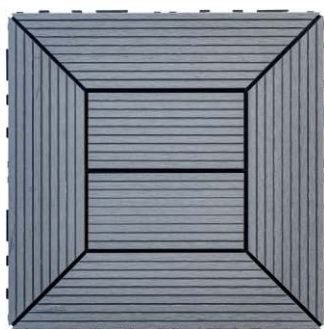

DLAŽDICE

NEXTWOOD®

- velice snadná instalace dlaždic na „click“
- rychlá pokládka
- unikátní systém napojení ze všech stran
- záruka 2+20 let

- ✓ žádná údržba a nátěry
- ✓ přirozený vzhled pravého dřeva
  - ✓ dlouhá životnost
  - ✓ maximální odolnost

šedá

WPC dřevoplastové dlaždice NEXTWOOD jsou vyrobené z kvalitního dřevoplastového kompozitu, který vyniká dlouhou životností a nevyžaduje prakticky žádnou údržbu.

Rozměr dlaždice je 30x30 cm. Poměr složení materiálu: 60 % dřeva, 35 % HDPE, 5 % aditiv, která zajišťují stálobarevnost a odolnost proti stárnutí a dřevokazným houbám.

MOŽNOSTI VYUŽITÍ

- terasy
- balkony
- lodžie
- k bazénům
- chodníky

VÝHODY

- kvalitní opracování i z bočních stran dlaždic
- unikátní systém napojování, který umožňuje jednotlivé části libovolně napojovat ze všech stran, čímž vznikne výjimečný vzor
- plastový rošt, na kterém jsou dřevoplastové desky uchyceny, je z vysoko hustotního polyethylenu, který zajišťuje velice dlouhou životnost, pevnost, stabilitu a odolnost vůči UV záření