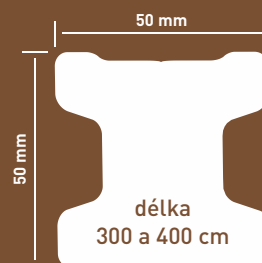

TERASY **NEXT**line

NEXTWOOD®

Kvalitní, odolná a skvěle vypadající terasa je přáním snad každého majitele nemovitosti. A přání jsou od toho, aby se plnila.

S terasami NEXTWOOD si je nyní můžete splnit i Vy. Přinášíme Vám materiál nové generace, který díky svému unikátnímu složení (50 % dřeva, 38 % kvalitních HDPE polymerů a 12 % ekologických aditiv pro odolnost proti UV záření, stárnutí a houbám) vyniká svými technologickými vlastnostmi, vysokou odolností vůči vnějším vlivům a terasám dodává dokonale a originálně vzhled.

- ✓ žádná údržba a nátěry
- ✓ přirozený vzhled pravého dřeva
- ✓ dlouhá životnost
- ✓ maximální odolnost

PLNÝ PROFIL PRKNA

Masivní plná terasová prkna řady NEXTline jsou vlajkovou lodí našeho sortimentu a značky NEXTWOOD.

Profil prkna má rozměr 140x21 mm a délku 4 metry. Prkna mají oboustranné provedení povrchu – kresba dřeva na jedné straně a drážkování na druhé straně. Terasová prkna nabízíme ve čtyřech barvách - cedr, tropic, teak a antracit.

Výhodou plných prken je instalace bez nutnosti spádování podkladu.

K terasovým prknům nabízíme kompletní systém příslušenství pro jejich montáž.