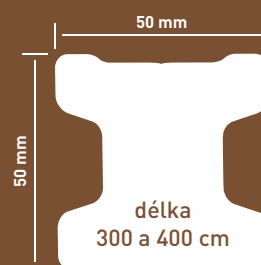

terasové prkno, délka 200 a 400 cm

podkladové hranoly

délka 300 a 400 cm

DLAŽDICE

NEXTWOOD®

- velice snadná instalace dlaždic na „click“
- rychlá pokládka
- unikátní systém napojení ze všech stran
- záruka 2+20 let

Rozměr dlaždice je 30x30 cm. Poměr složení materiálu: 60 % dřeva, 35 % HDPE, 5 % aditiv, která zajišťují stálobarevnost a odolnost proti stárnutí a dřevokazným houbám.

MOŽNOSTI VYUŽITÍ

- terasy
- balkony
- lodžie
- k bazénům
- chodníky

1. sloupek
2. prkno
3. vrchní prkno
4. ocelová patka
5. hliníková základna
6. těsnění
7. krytka sloupku

PLOTOVÁ POLE

Plotové pole se skládá ze dvou kompletních sloupků o výšce 190 cm a 13 prken.

Barva: antracit, teak
Materiál: WPC, ocel, hliník
Celkový rozměr: 190x190 cm
Výška zástěny: 182 cm
Rozměr sloupku: 10x10 cm
Rozměr prkna: 15x2x173,8 cm

Barva: antracit, teak
Materiál: WPC, ocel, hliník
Rozměr: 110x180 cm (branka)
Rozměr: 320x180 cm (brána)

Doručení v rozloženém stavu. V montážním návodu jsou popsány jednotlivé prvky a jejich instalace.