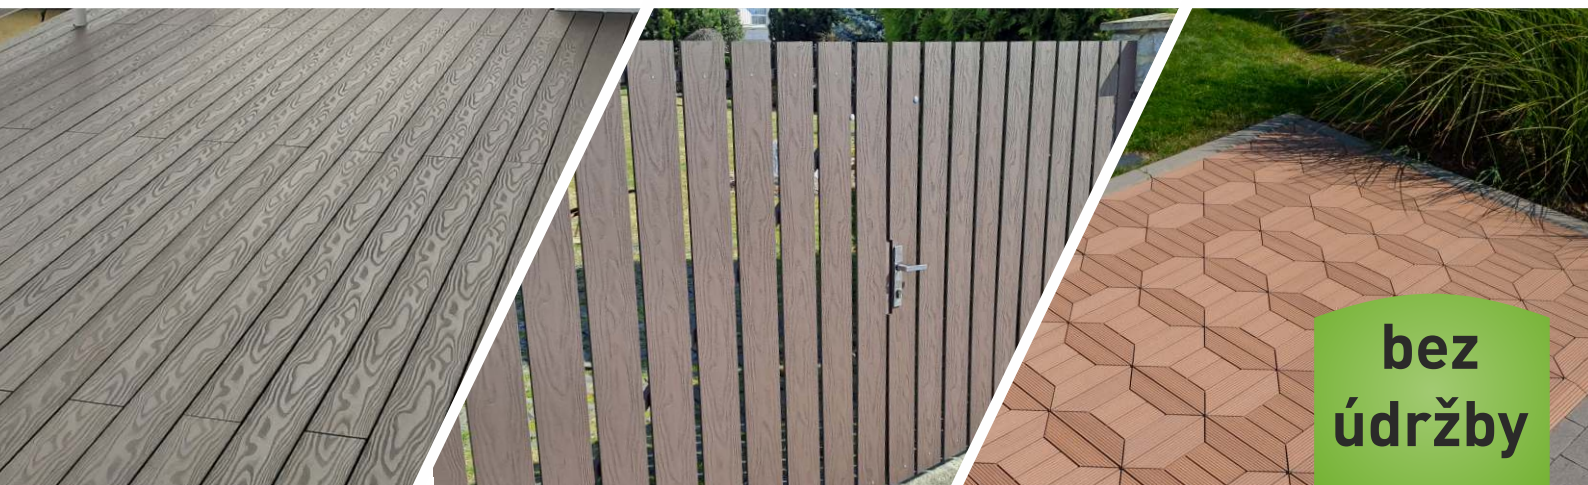

NEXTWOOD® / dřevoplastové
terasy / ploty / dlaždice

terasy

ploty

dlaždice

bez
údržby