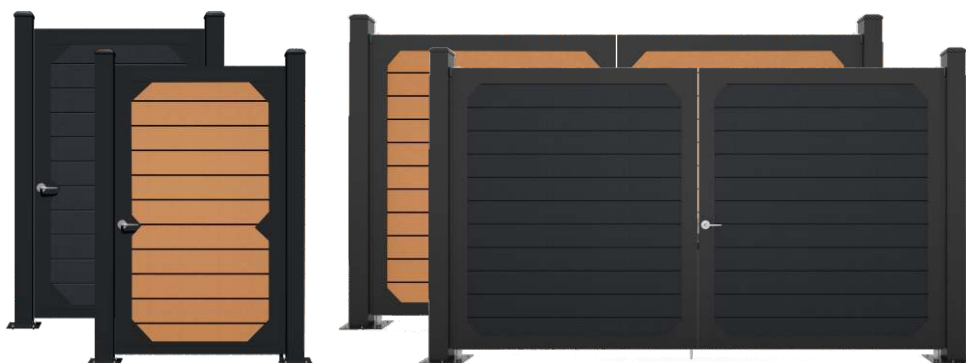

Modulární plotový systém NEXTfence umožňuje neomezené skládání plotových panelů do čtyř stran – do kříže, vždy pod úhlem 90 stupňů. Plotová pole můžete doplnit o branky nebo vjezdové brány ve stejném barevném provedení. Systém NEXTfence dodá vaší zahradě moderní vzhled a ochrání vás před nevídanými pohledy zvenčí.

1. sloupek
2. prkno
3. vrchní prkno
4. ocelová patka
5. hliníková základna
6. těsnění
7. krytka sloupku

PLOTOVÁ POLE

Plotové pole se skládá ze dvou kompletních sloupků o výšce 190 cm a 13 prken.

Barva: antracit, teak
Materiál: WPC, ocel, hliník
Celkový rozměr: 190x190 cm
Výška zástěny: 182 cm
Rozměr sloupku: 10x10 cm
Rozměr prkna: 15x2x173,8 cm

Doručení v rozloženém stavu. V montážním návodu jsou popsány jednotlivé prvky a jejich instalace.

BRANKY A BRÁNY

Doplňte plotová pole o branku a bránu ve stejném provedení. Obsahuje veškeré prvky potřebné k montáži.

Barva: antracit, teak
Materiál: WPC, ocel, hliník
Rozměr: 110x180 cm (branka)
Rozměr: 320x180 cm (brána)

Doručení v rozloženém stavu. V montážním návodu jsou popsány jednotlivé prvky a jejich instalace.