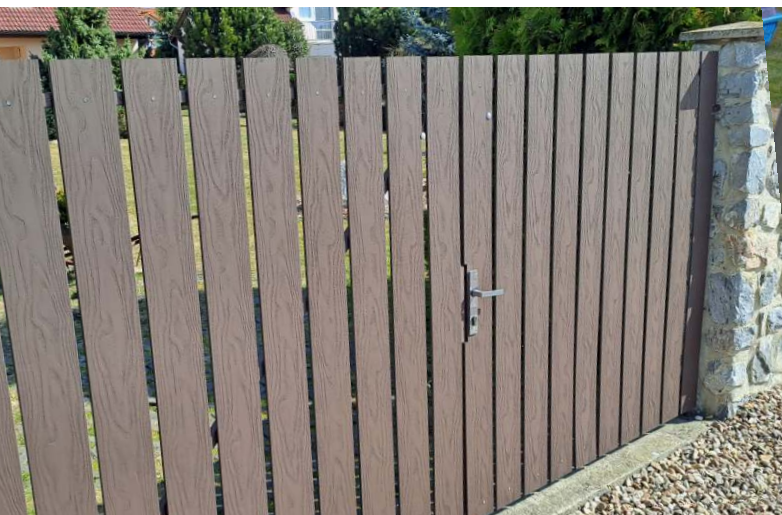

PLOTY

NEXTWOOD®

Plot nemusí nutně sloužit pouze jako předěl od Vašich sousedů, ale může být zároveň krásný a dotvářet tak celkový výraz Vašeho domu.

Ploty NEXTWOOD® Vám však nabízí ještě něco navíc – velice dlouhou životnost bez nákladné a časově náročné údržby. Jednoduchou montáž zvládne každý, ať už se rozhodnete plotovky instalovat na originální sloupky z WPC nebo na Vaše vlastní. Veškeré prvky jsou vyráběny z velice kvalitního WPC materiálu, který odolá i těm nejnáročnějším podmínkám.

- ☑ plotovky dodáváme od 1 ks, nenutíme Vás kupovat celá obchodní balení
- ☑ možnost úpravy plotovek seříznutím

PROVEDENÍ A BARVY

Plotovky si můžete vybrat ve dvojím provedení. Širší plotovky s povrchovou úpravou v imitaci dřeva jsou dodávány v moderním oboustranném provedení s 3D motivem dřeva. Působí velmi elegantně a přitom přirozeně. Užší plotovky jsou oboustranně kartáčované a z jedné strany mají drážky. Tyto plotovky zaujmou především svým čistým a jednoduchým designem, který se dá uplatnit prakticky kdekoliv. Plotovky jsou zakončeny pravouhlým seříznutím, na vyžádání lze objednat úpravu plotovek zaříznutím jejich konců (stříška, zkosení dvou rohů, šikmé seříznutí či oblouk).

PLOTOVKA 139 mm line

olše

třešeň

šedá

wenge